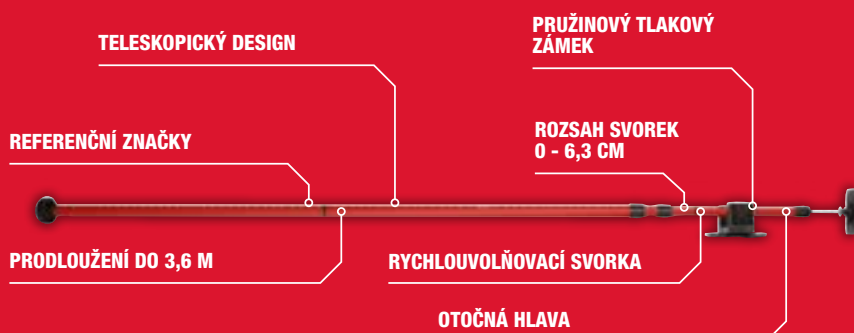

TELESKOPICKÁ TYČ 3,6 M

POLSTROVANÁ ÚLOŽNÁ TAŠKA

OBSAHUJE