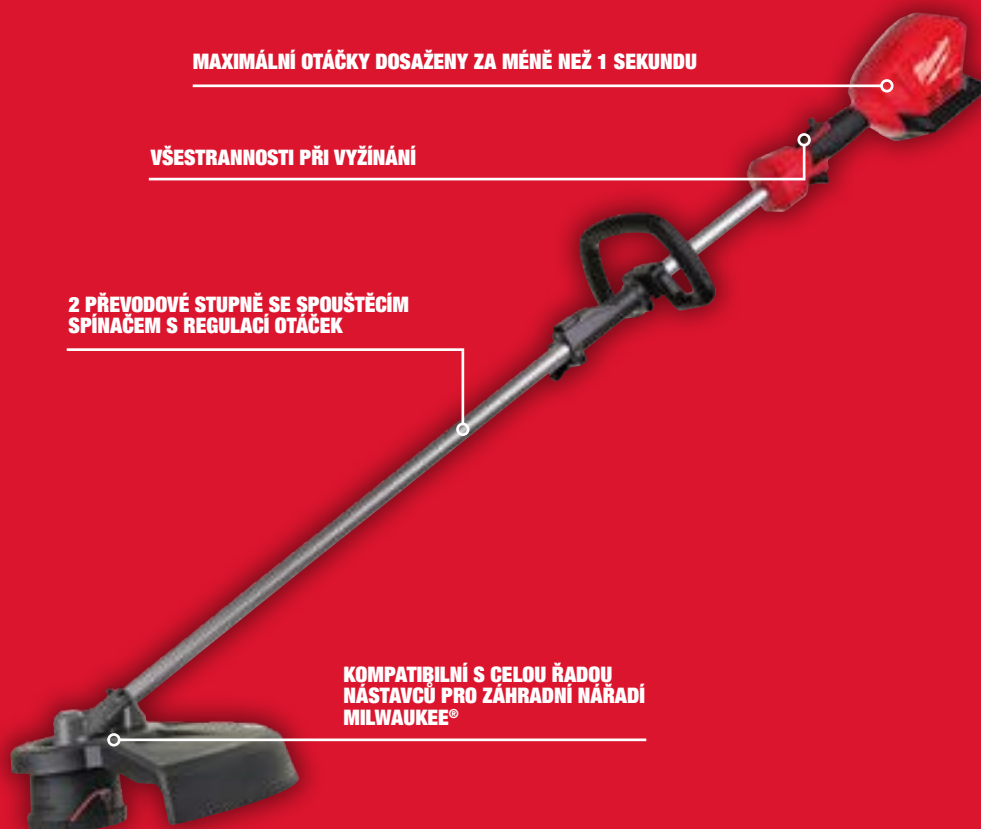

MAXIMÁLNÍ OTÁČKY DOSAŽENY ZA MÉNĚ NEŽ 1 SEKUNDU

VŠESTRANNOSTI PŘI VYŽÍNÁNÍ

2 PŘEVODOVÉ STUPNĚ SE SPOUŠTĚCÍM SPÍNAČEM S REGULACÍ OTÁČEK

KOMPATIBILNÍ S CELOU ŘADOU NÁSTAVCŮ PRO ZÁHRADNÍ NÁRADÍ MILWAUKEE®