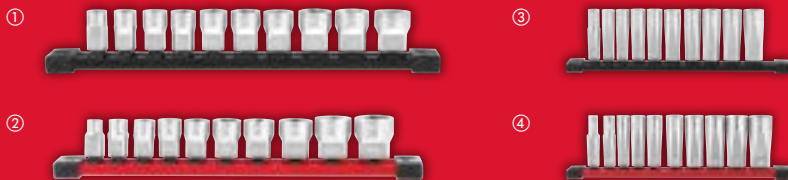

SADY NÁSTRČNÝCH KLÍČŮ