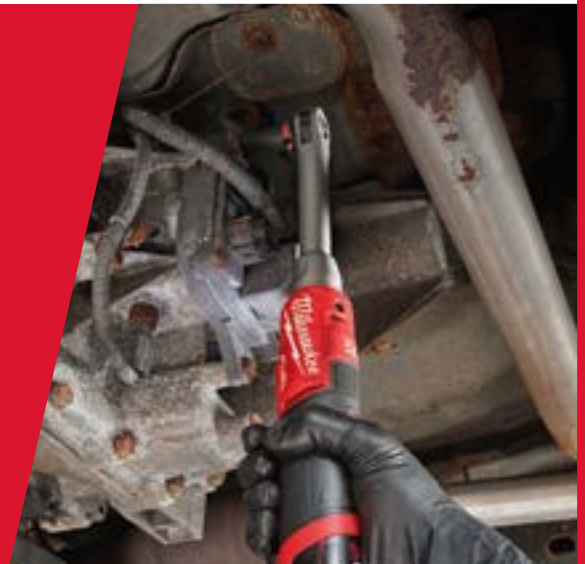

AŽ 47 NM KROUTÍCIHO MOMENTU

SVĚTLO LED

AŽ 450 OT./MIN.

PRÉMIOVÉ POSTRANNÍ POGUMOVÁNÍ

KOVOVÝ SPÍNAČ S PROMĚNNOU RYCHLOSTÍ

OBSAHUJE

M12 FHIR38LR

**PERFECT MATCH**